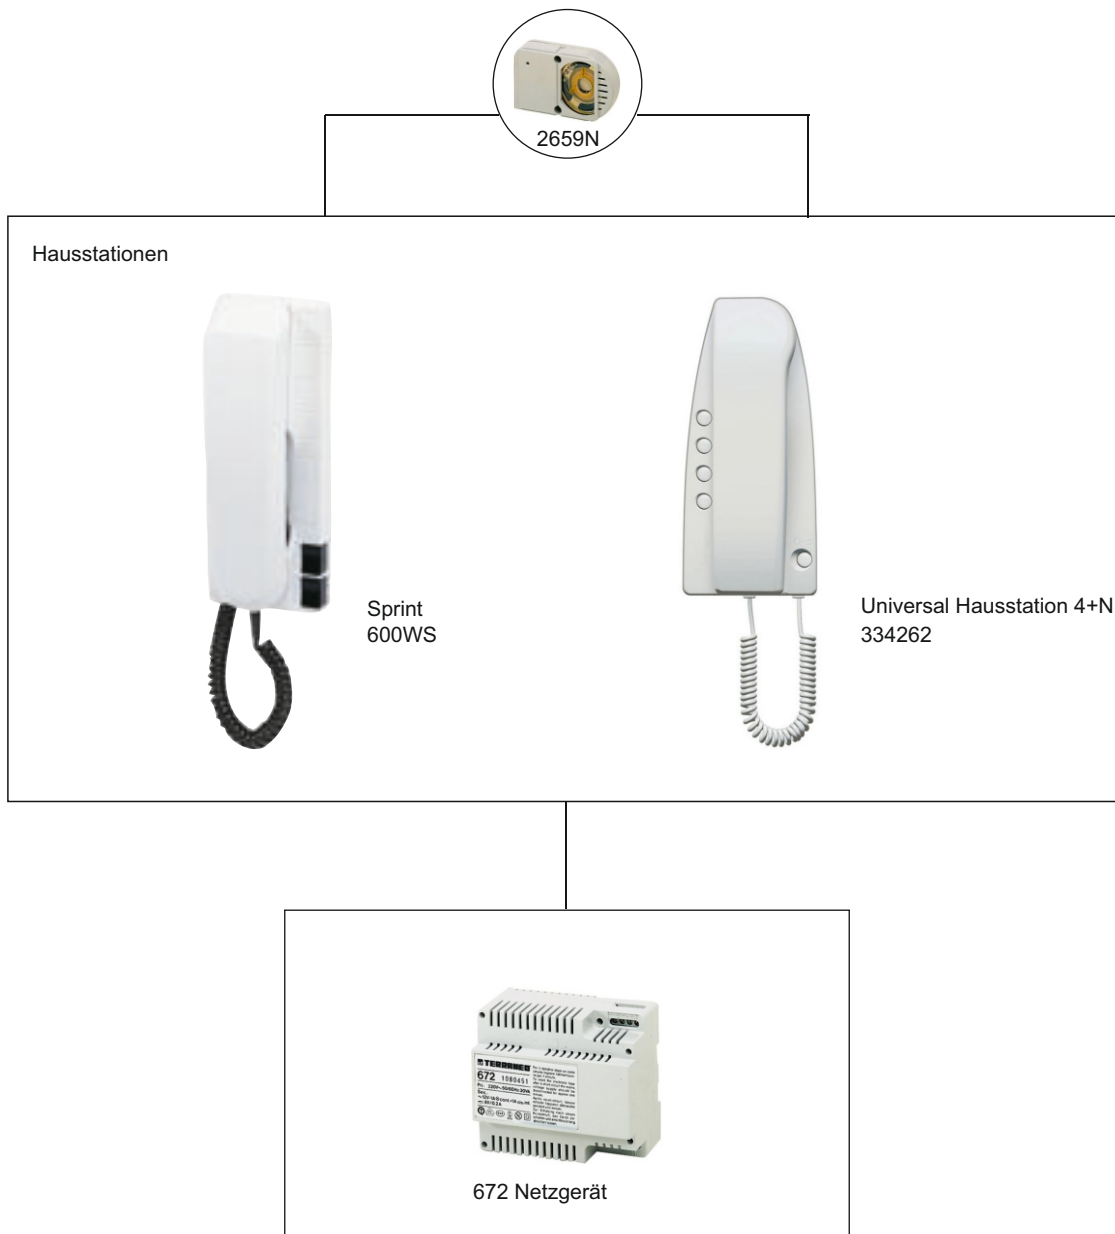

Hausstation 4+N als Ersatz für den Sprint 600WS

Kompatibilität mit Analog-System:

LT TERRANEO 603R
LT TERRANEO 603S
LT TERRANEO 601ES
LT TERRANEO 603E
LT TERRANEO 603E
LT TERRANEO 600WS
LT TERRANEO PH610

**Jumperstellung im Auslieferungszustand der 334262:
Ruf mit Summer 12VAC**

! Jumperstellung Elektronischer Ruf
 NM1 = E
 1 2 3

Jumperstellung Ruf mit Summer 12VAC
 NM1 = R
 1 2 3

- A Netzgerät 672
- B Haustelefon
 B1 334262
 B2 600
 B3 603R
 B3 603E
 B3 603ES
- C Torstation
 Tersystem 2000
 C1 Torstation
- D Lautsprecher 2659N
- E Türöffner
- F Etagentaster
- G Lätwerk