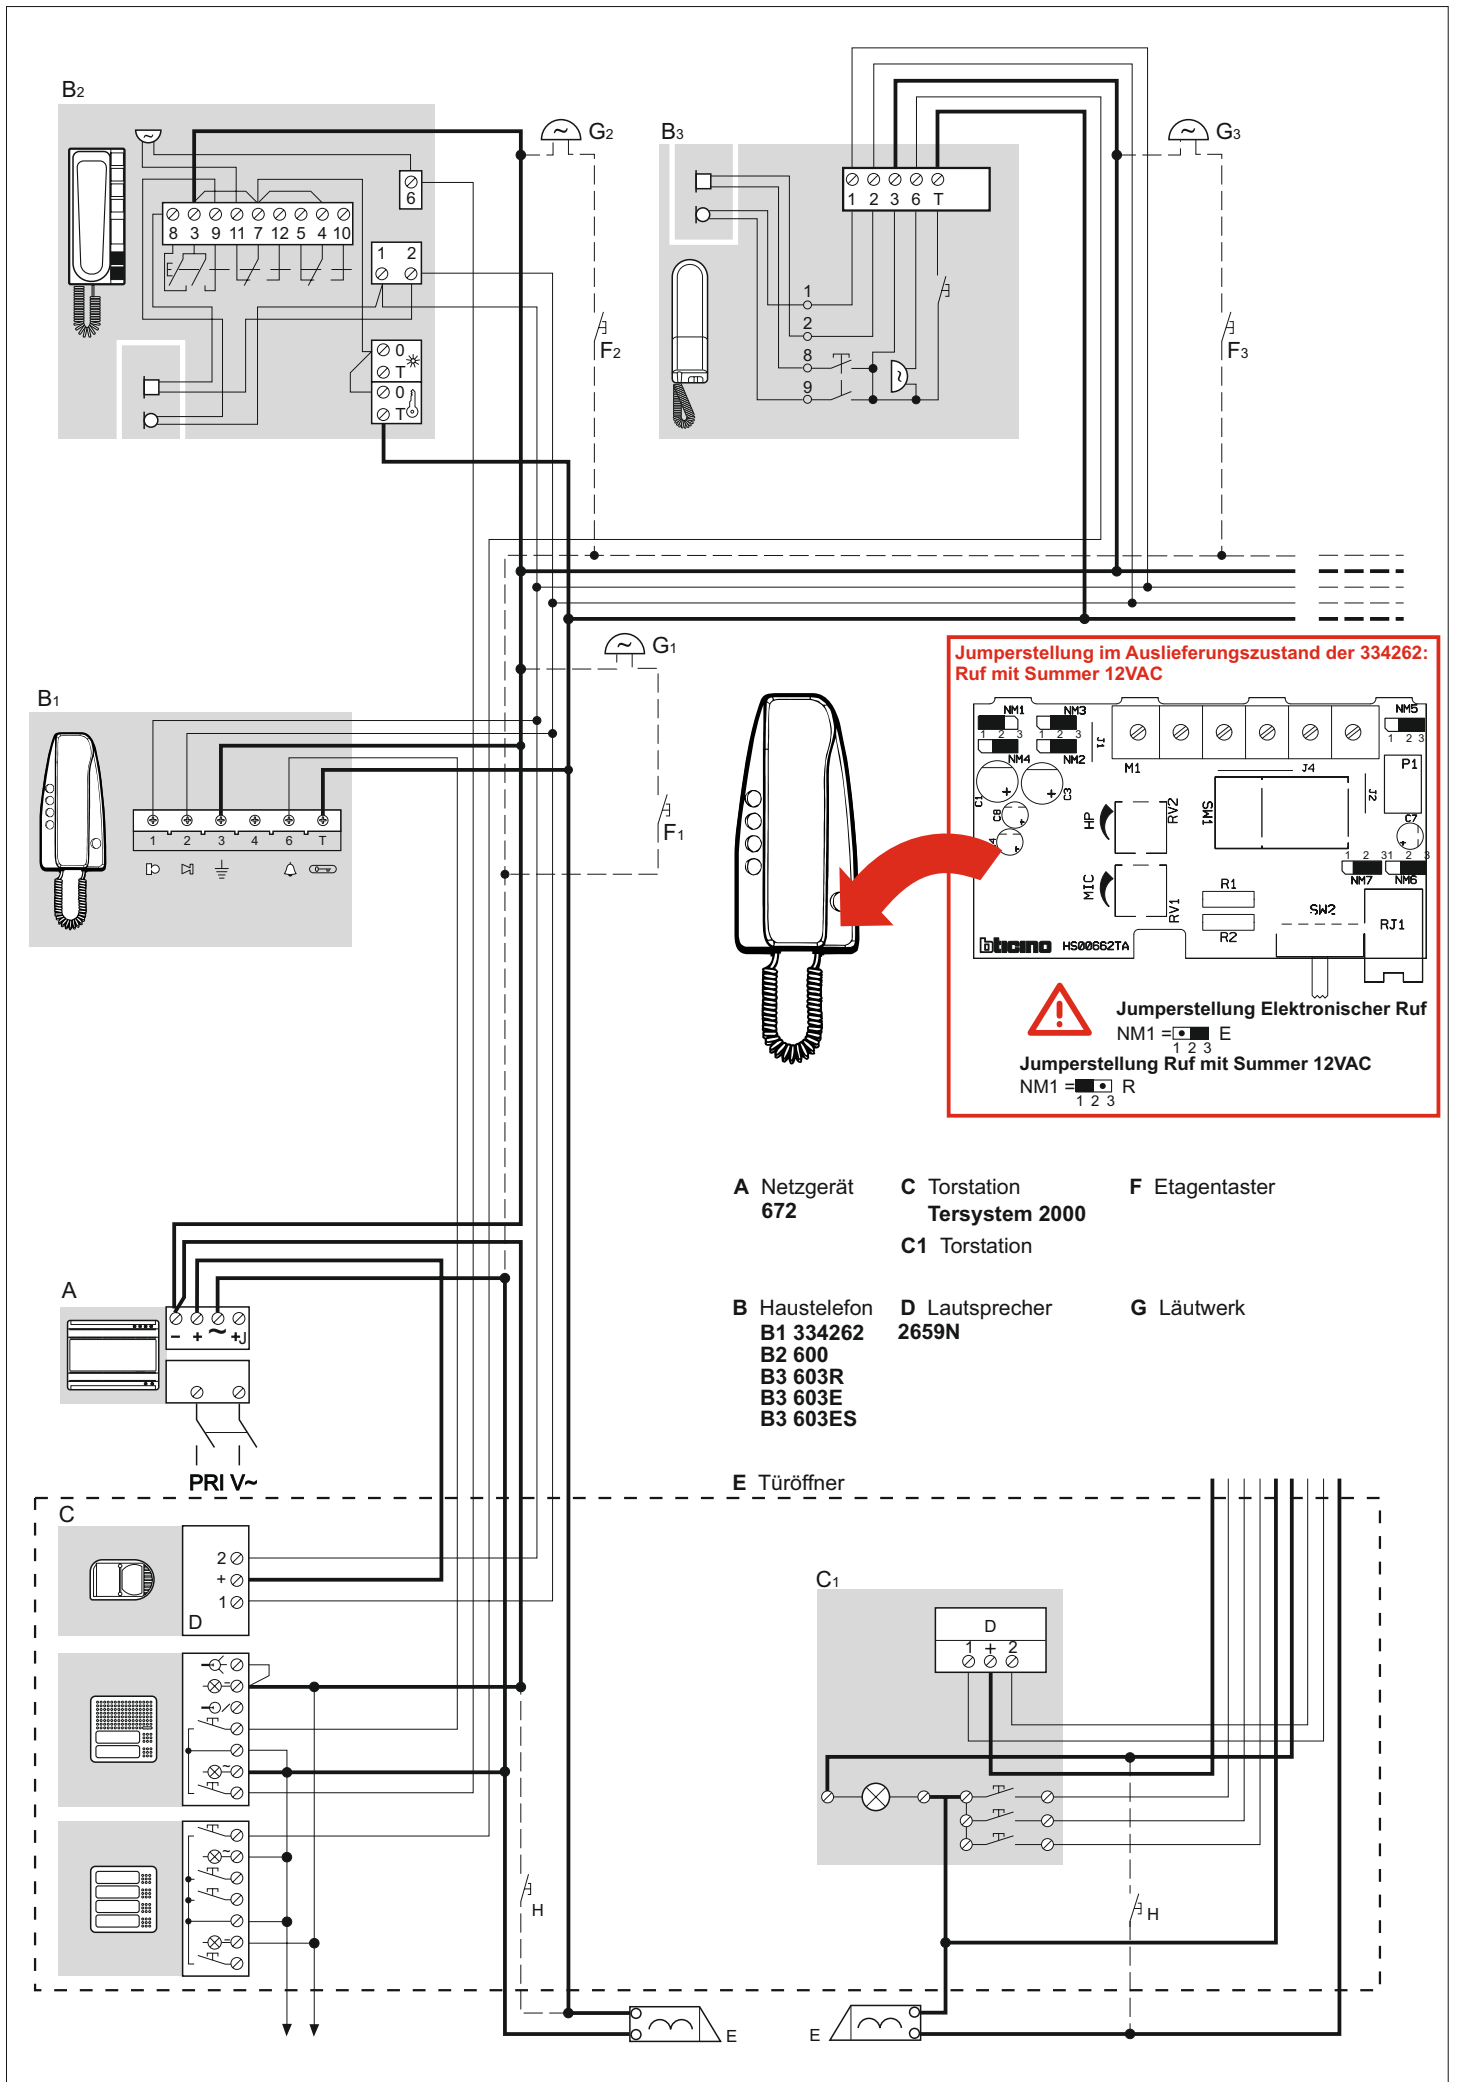

Hausstation 4+N als Ersatz für den Sprint 600WS

Kompatibilität mit Analog-System:

LT TERRANEO 603R
LT TERRANEO 603S
LT TERRANEO 601ES
LT TERRANEO 603E
LT TERRANEO 603E
LT TERRANEO 600WS
LT TERRANEO PH610

**Jumperstellung im Auslieferungszustand der 334262:
Ruf mit Summer 12VAC**

! Jumperstellung Elektronischer Ruf
 NM1 = E
 1 2 3

Jumperstellung Ruf mit Summer 12VAC
 NM1 = R
 1 2 3

- A Netzgerät 672
- B Haustelefon
 B1 334262
 B2 600
 B3 603R
 B3 603E
 B3 603ES
- C Torstation
 Tersystem 2000
 C1 Torstation
- D Lautsprecher 2659N
- E Türöffner
- F Etagentaster
- G Lätwerk